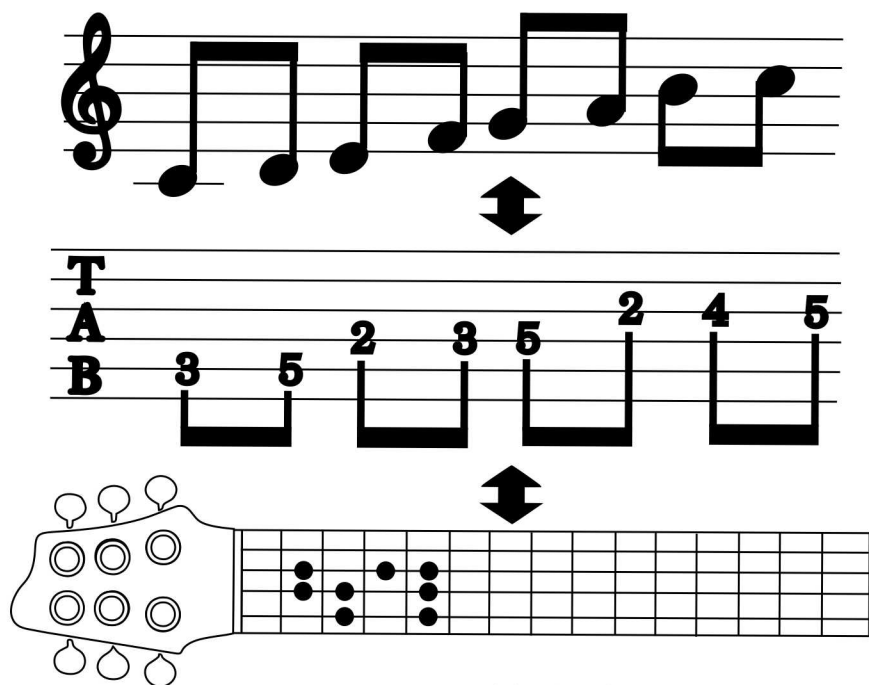

The background of the page is decorated with various musical notes and symbols in a light gray color, scattered across the white space. The notes include eighth notes, quarter notes, and beamed notes, some with stems pointing up and some pointing down.

T
A C
B

う さ ぎ う さ ぎ な に み て

E Am Dm

T
A
B

は ね る じゅ う ご や お つ き さ ま

Bdm E Dm E

T
A
B

み て は - - ね る

TAB譜について

- 図は上から
- ・記号等によって描き表している「五線譜」
 - ・ギター弦6本を表した線の「TAB譜」
 - ・ギターの視覚的に表した「指板図」

図の「五線譜」と「TAB譜」と「指板図」は共にドレミファソラシドを表しています。

TAB譜はギター弦6本を表しています。

TAB譜の1番上の線は1弦(1番細い弦)、1番下の線は6弦(1番太い弦)です。

数字はフレット(押さえる場所)を表しています。