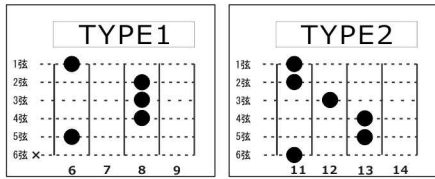

D#(=E♭)コード

D#