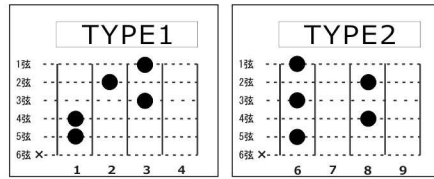

D#(=E♭)コード

D#

D#7

D#M7

D#6

D#9

D#M9

D#m

D#m7

D#mM7

D#m7-5

D#m6

D#m9

D#add9

D#aug

D#sus4

D#7sus4

D#dim