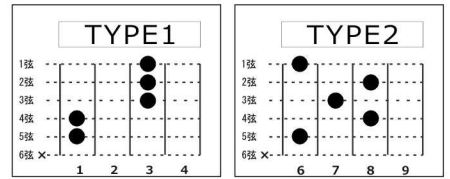

D#(=E♭)コード

D#

D#7

D#M7

D#6

D#9

D#M9

D#m

D#m7

D#mM7

D#m7-5

D#m6

D#m9

D#add9

D#aug

D#sus4

D#7sus4

D#dim